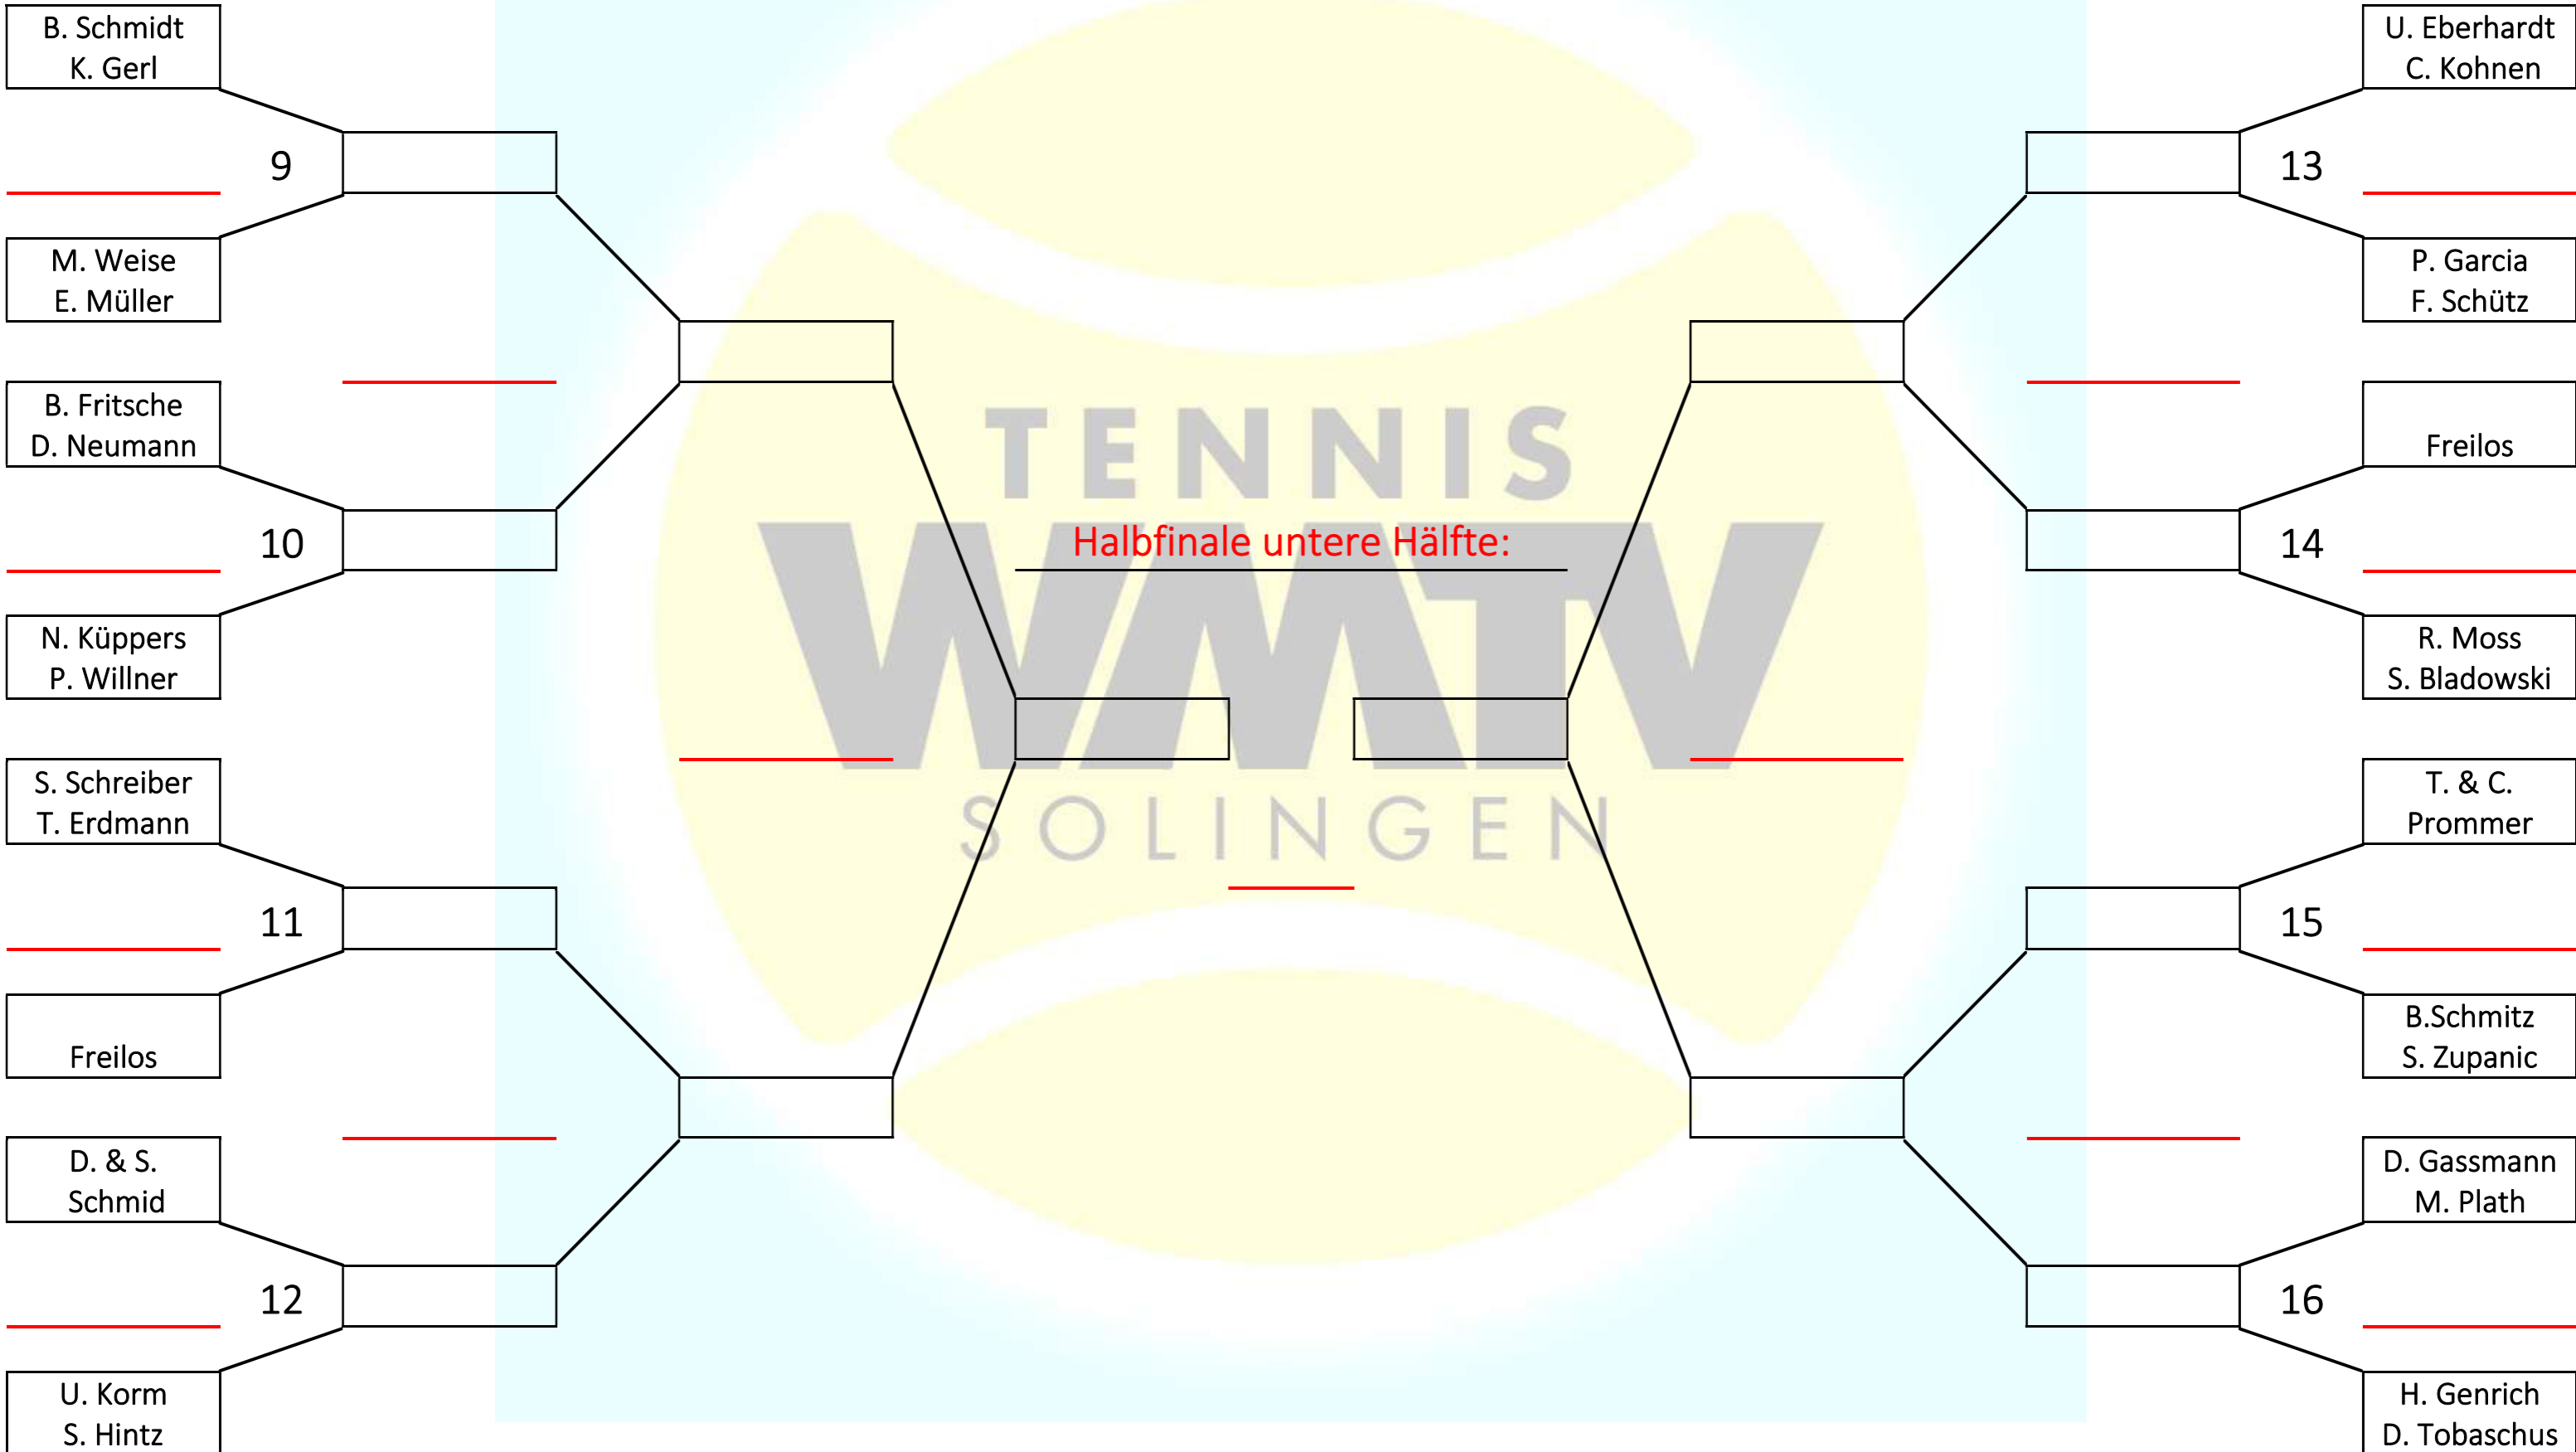

Clubmeisterschaften Saison 2022 Doppel Hauptrunde

bis 19.06.

bis 03.07.

bis 24.07.

bis 07.08.

bis 24.07.

bis 03.07.

bis 19.06.