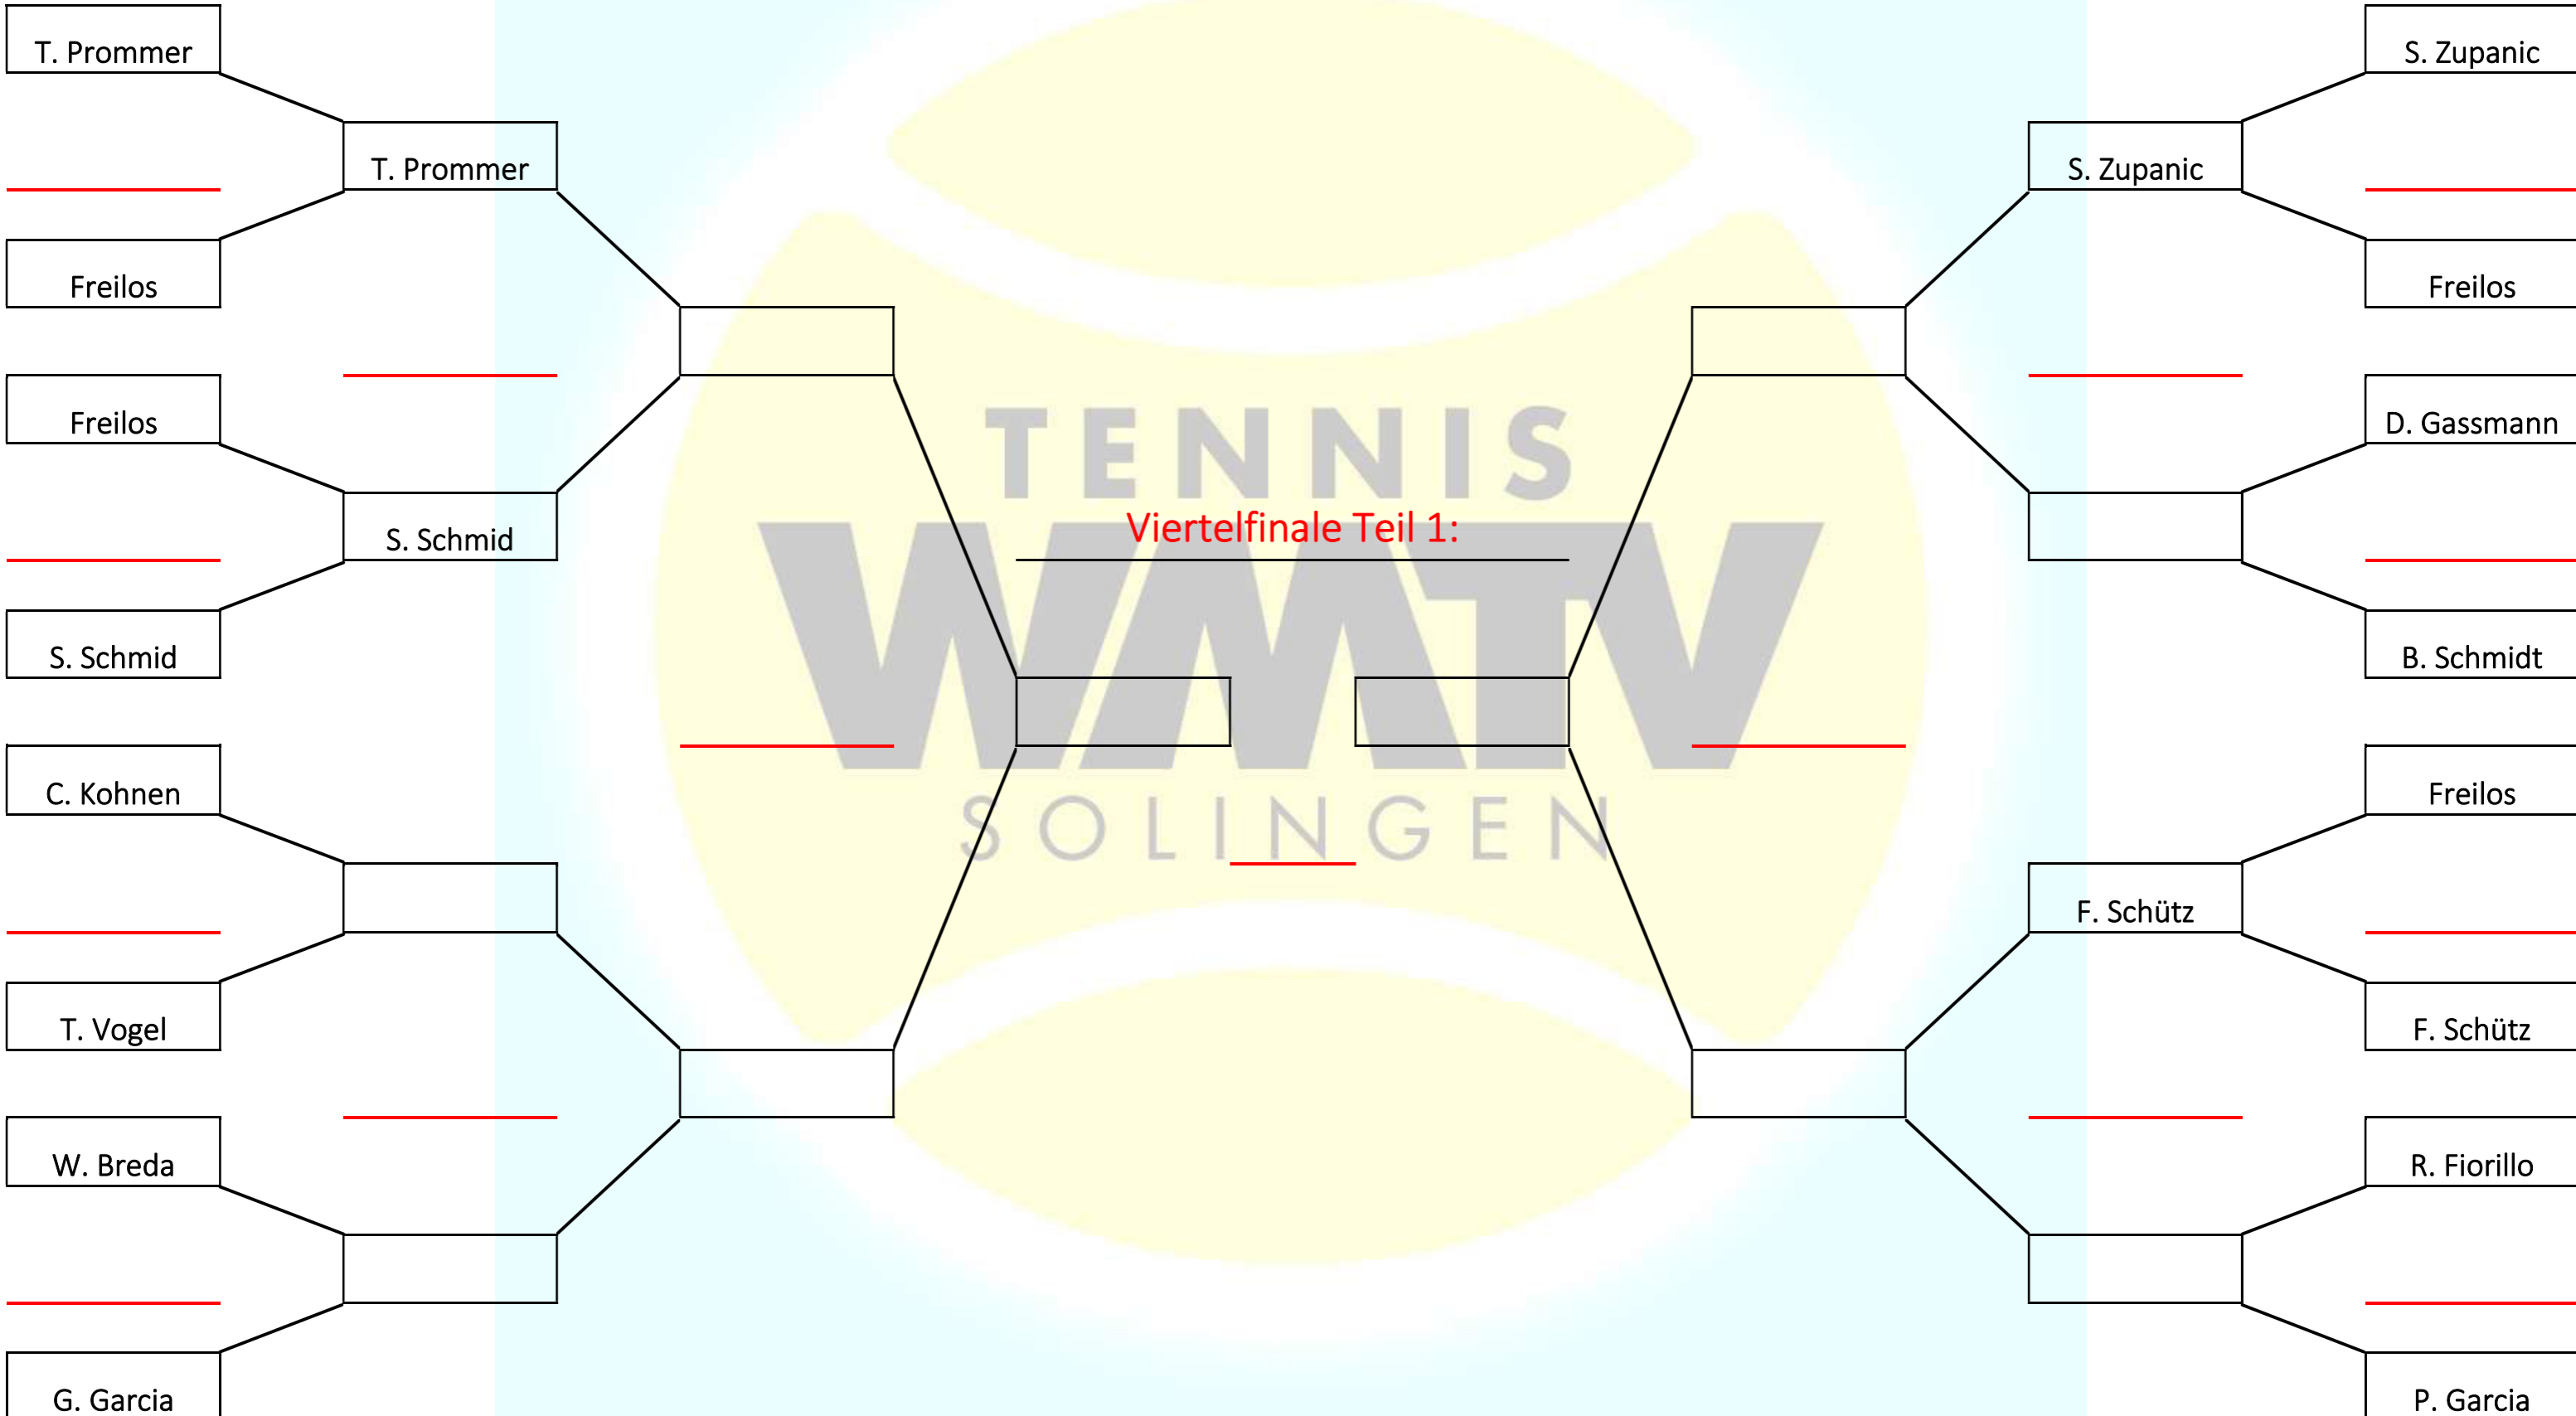

Clubmeisterschaften Saison 2022 Herren offen

bis 19.06.

bis 03.07.

bis 17.07.

bis 31.07.

bis 17.07.

bis 03.07.

bis 19.06.