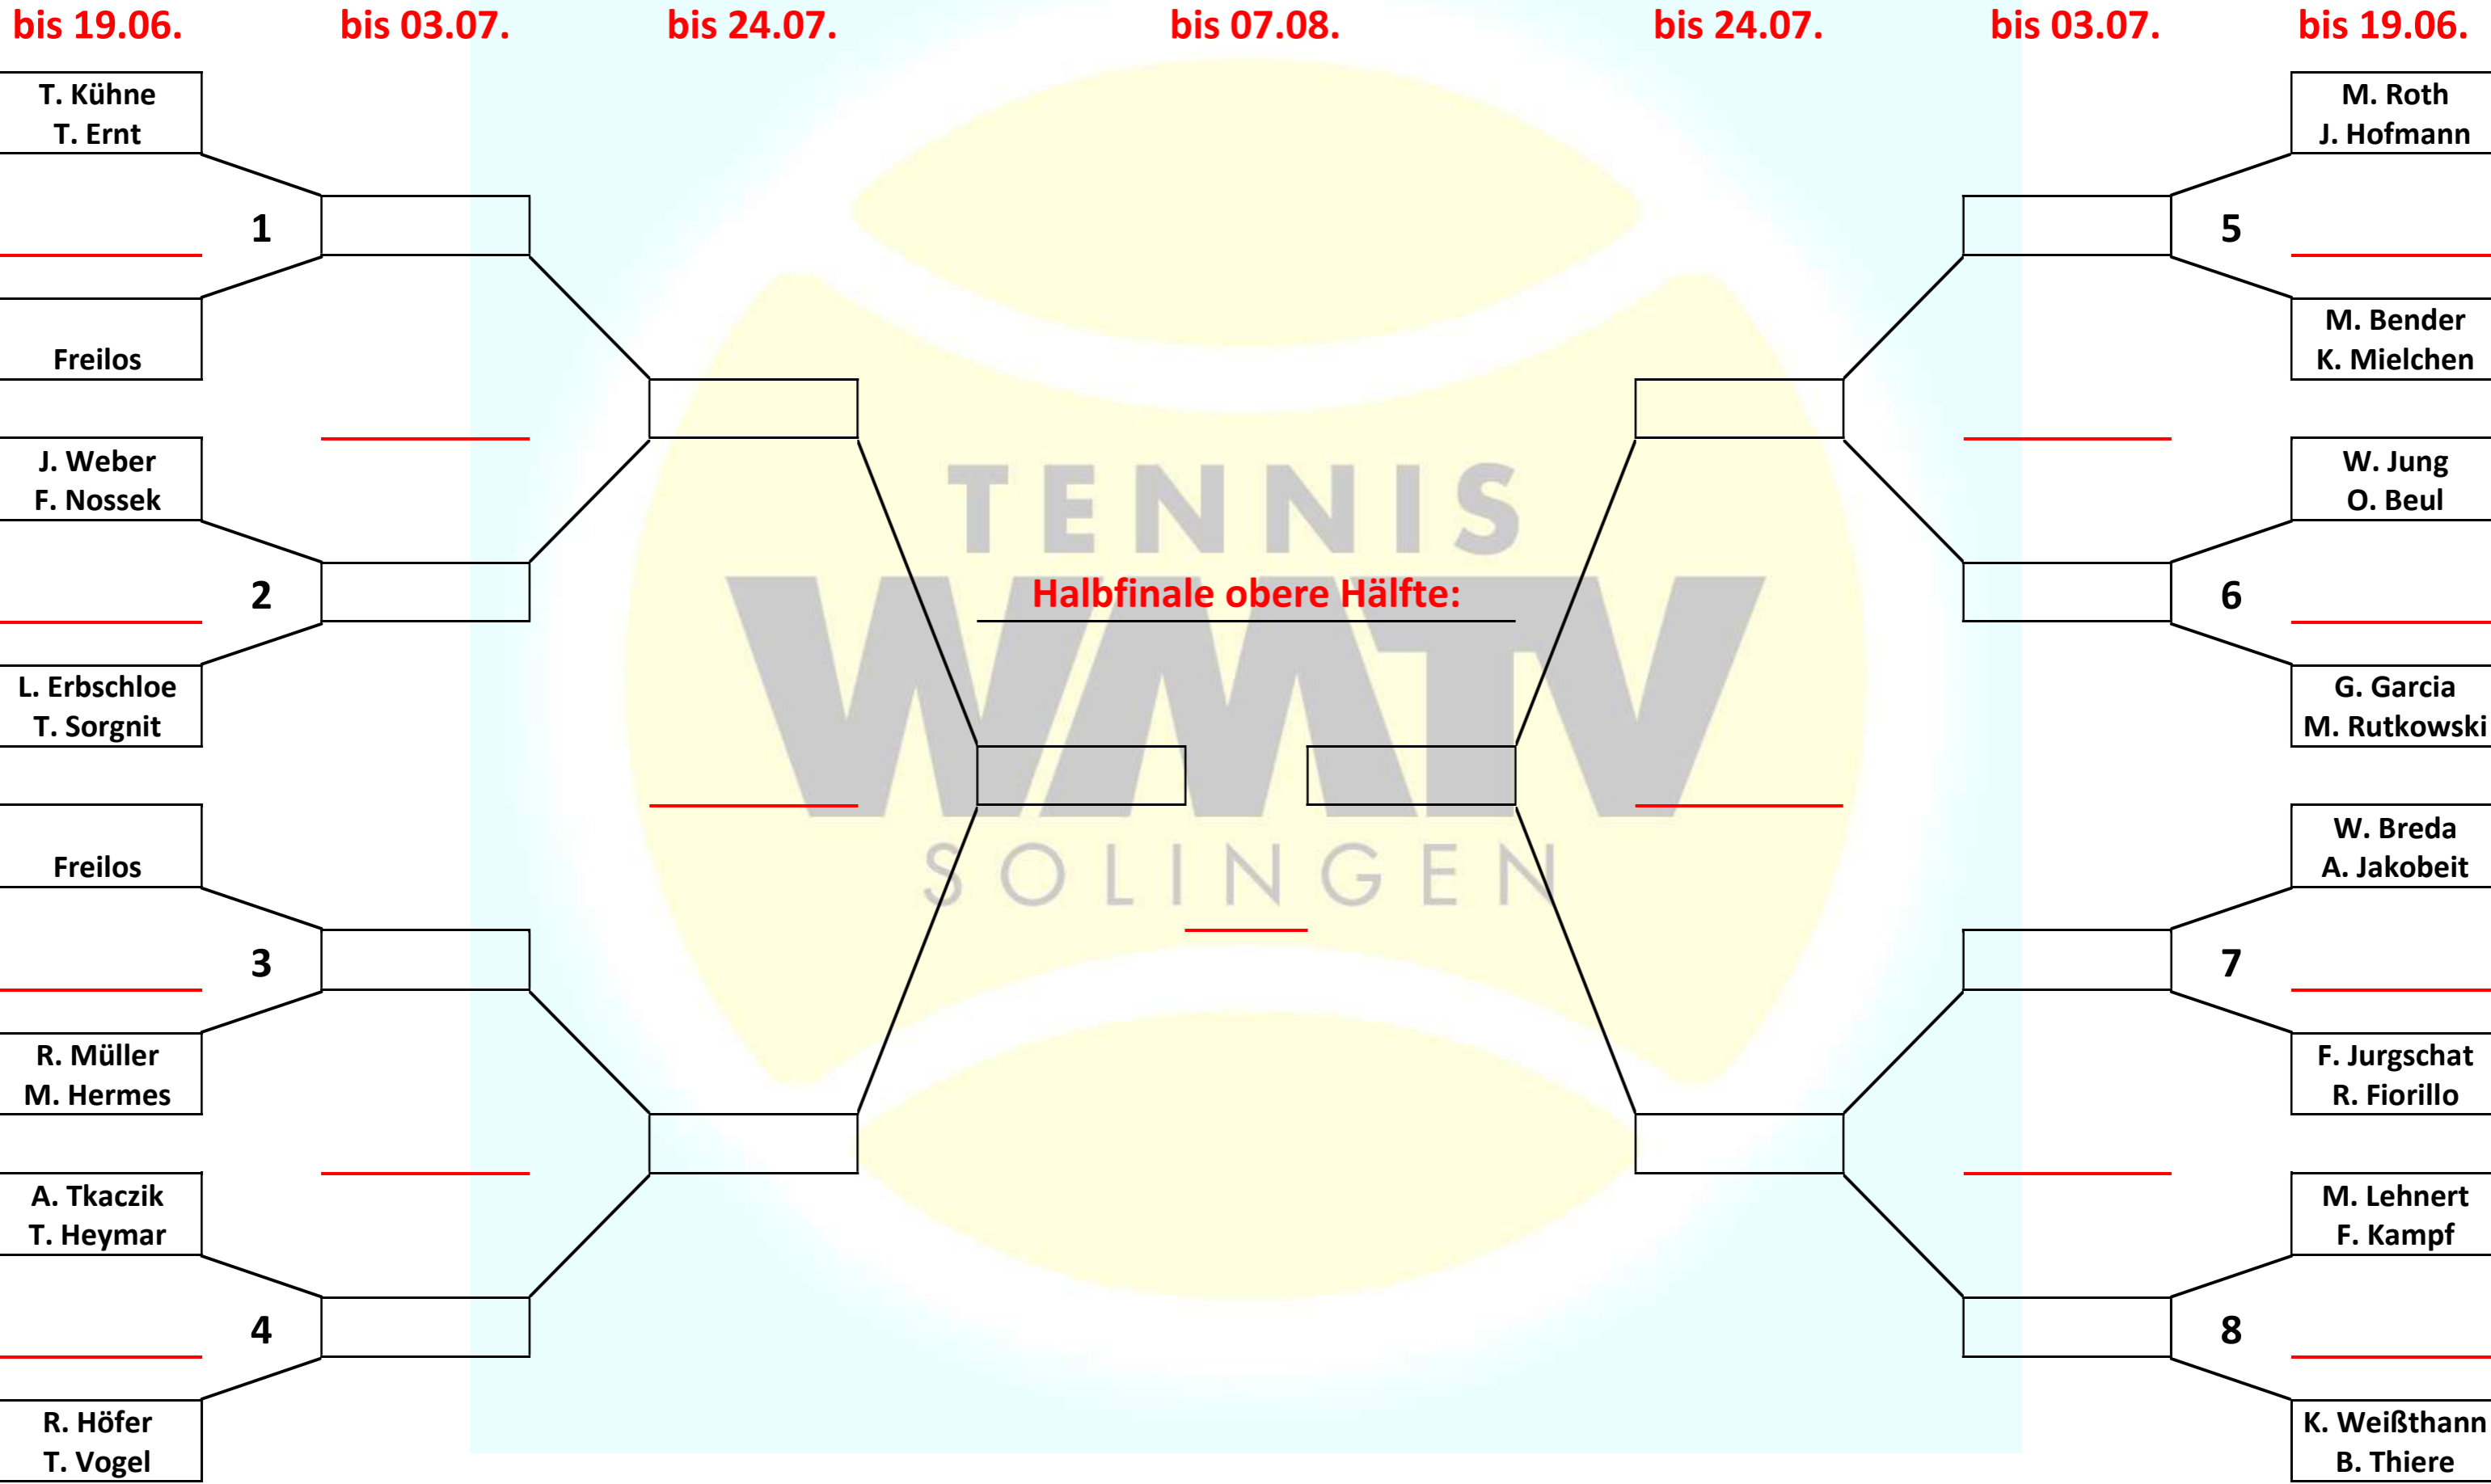

Clubmeisterschaften Saison 2022 Doppel Hauptrunde