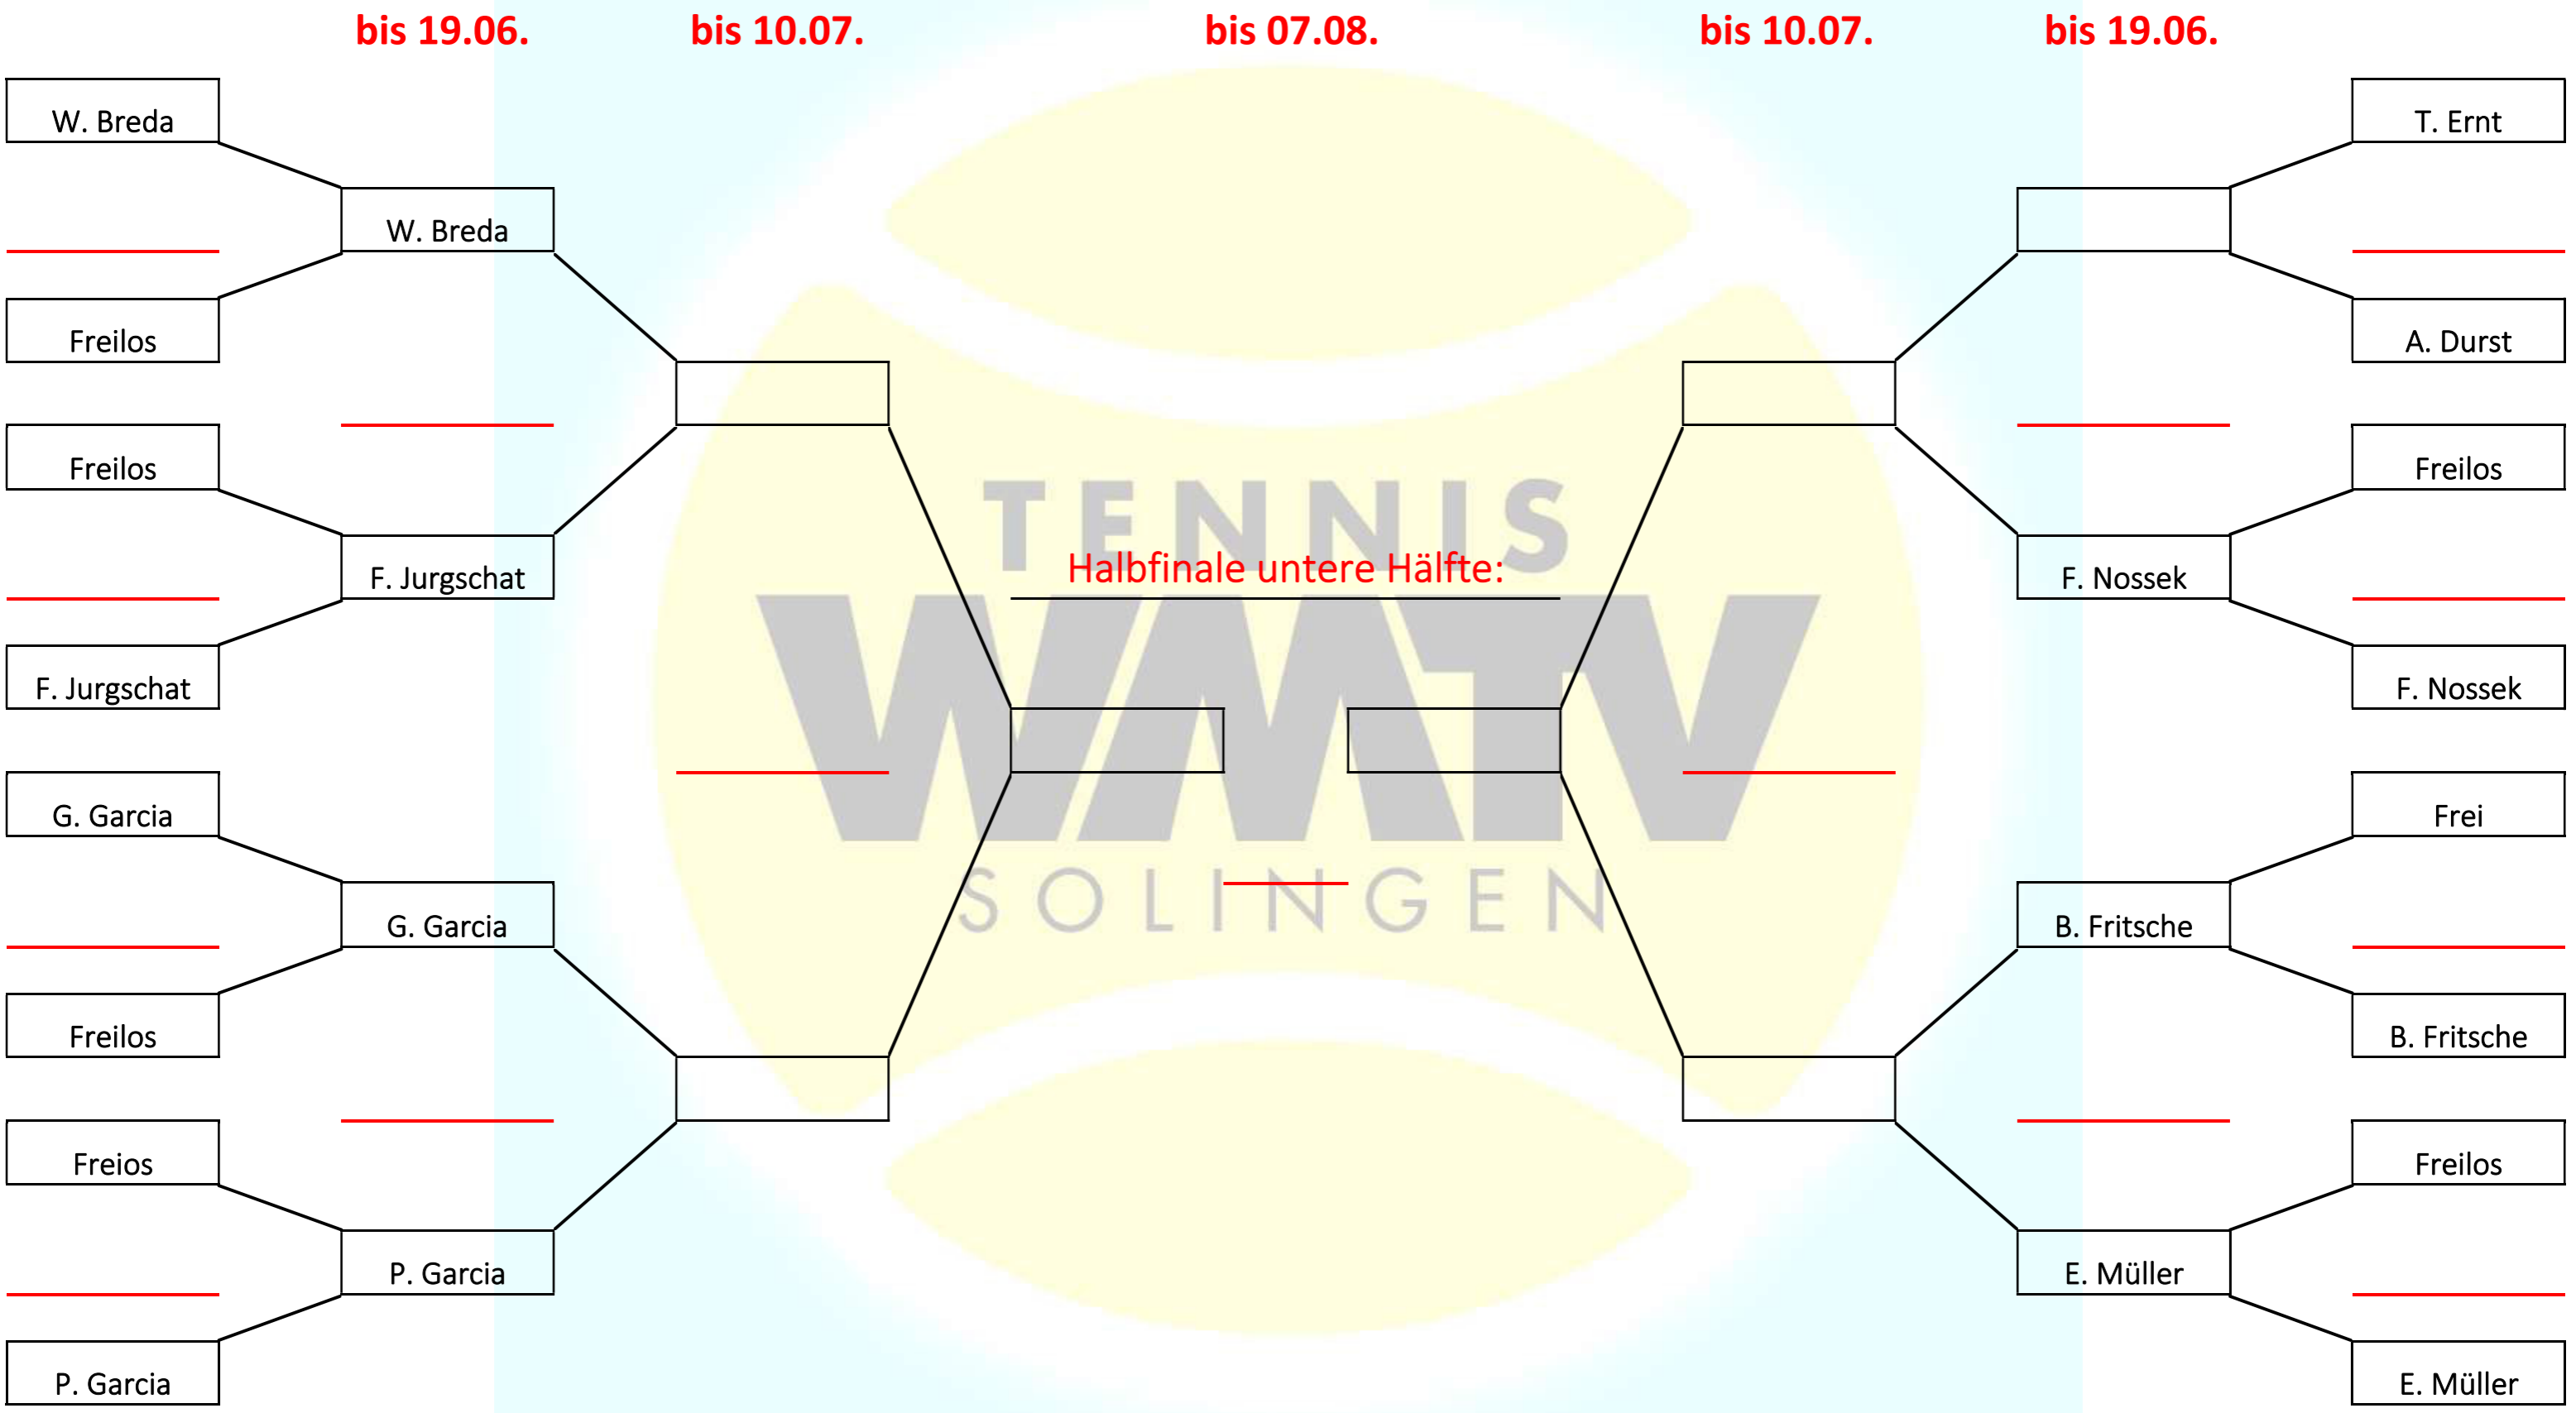

Clubmeisterschaften Saison 2022 Herren Ü55