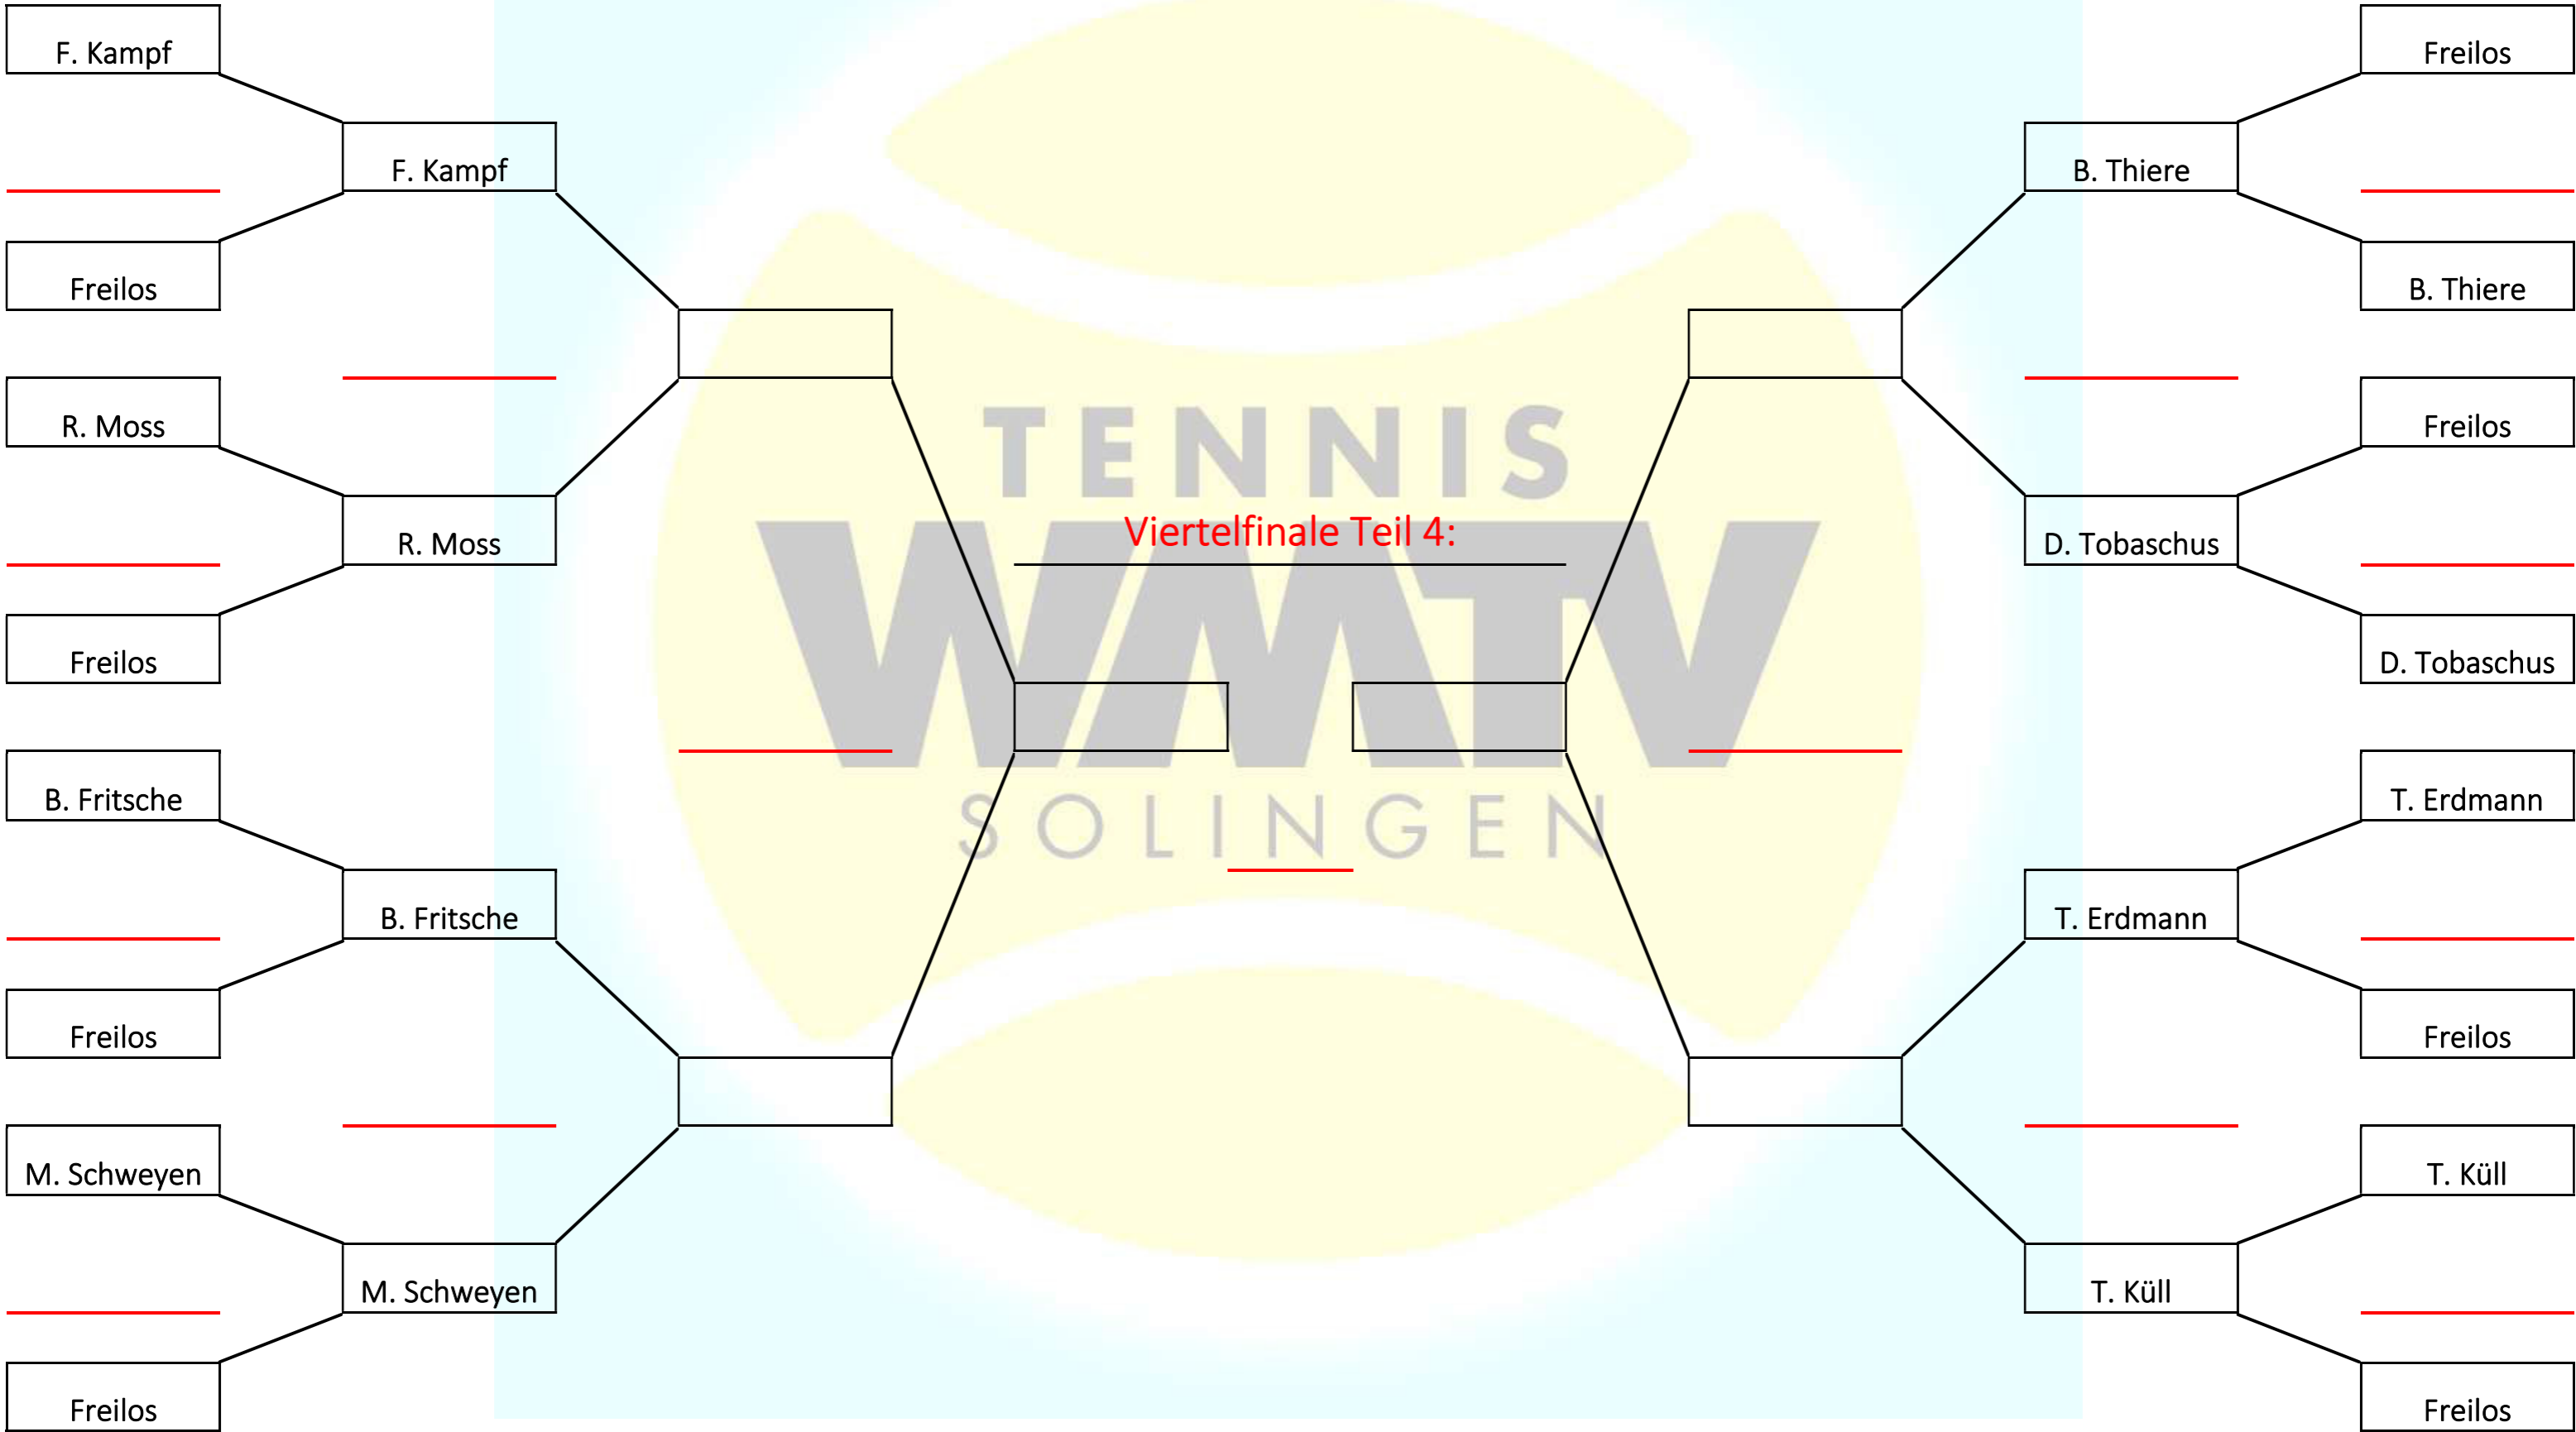

bis 17.07.

bis 03.07.

bis 19.06.

Clubmeisterschaften Saison 2022 Herren offen

bis 19.06.

bis 03.07.

bis 17.07.

bis 31.07.

bis 17.07.

bis 03.07.

bis 19.06.

Viertelfinale Teil 4: