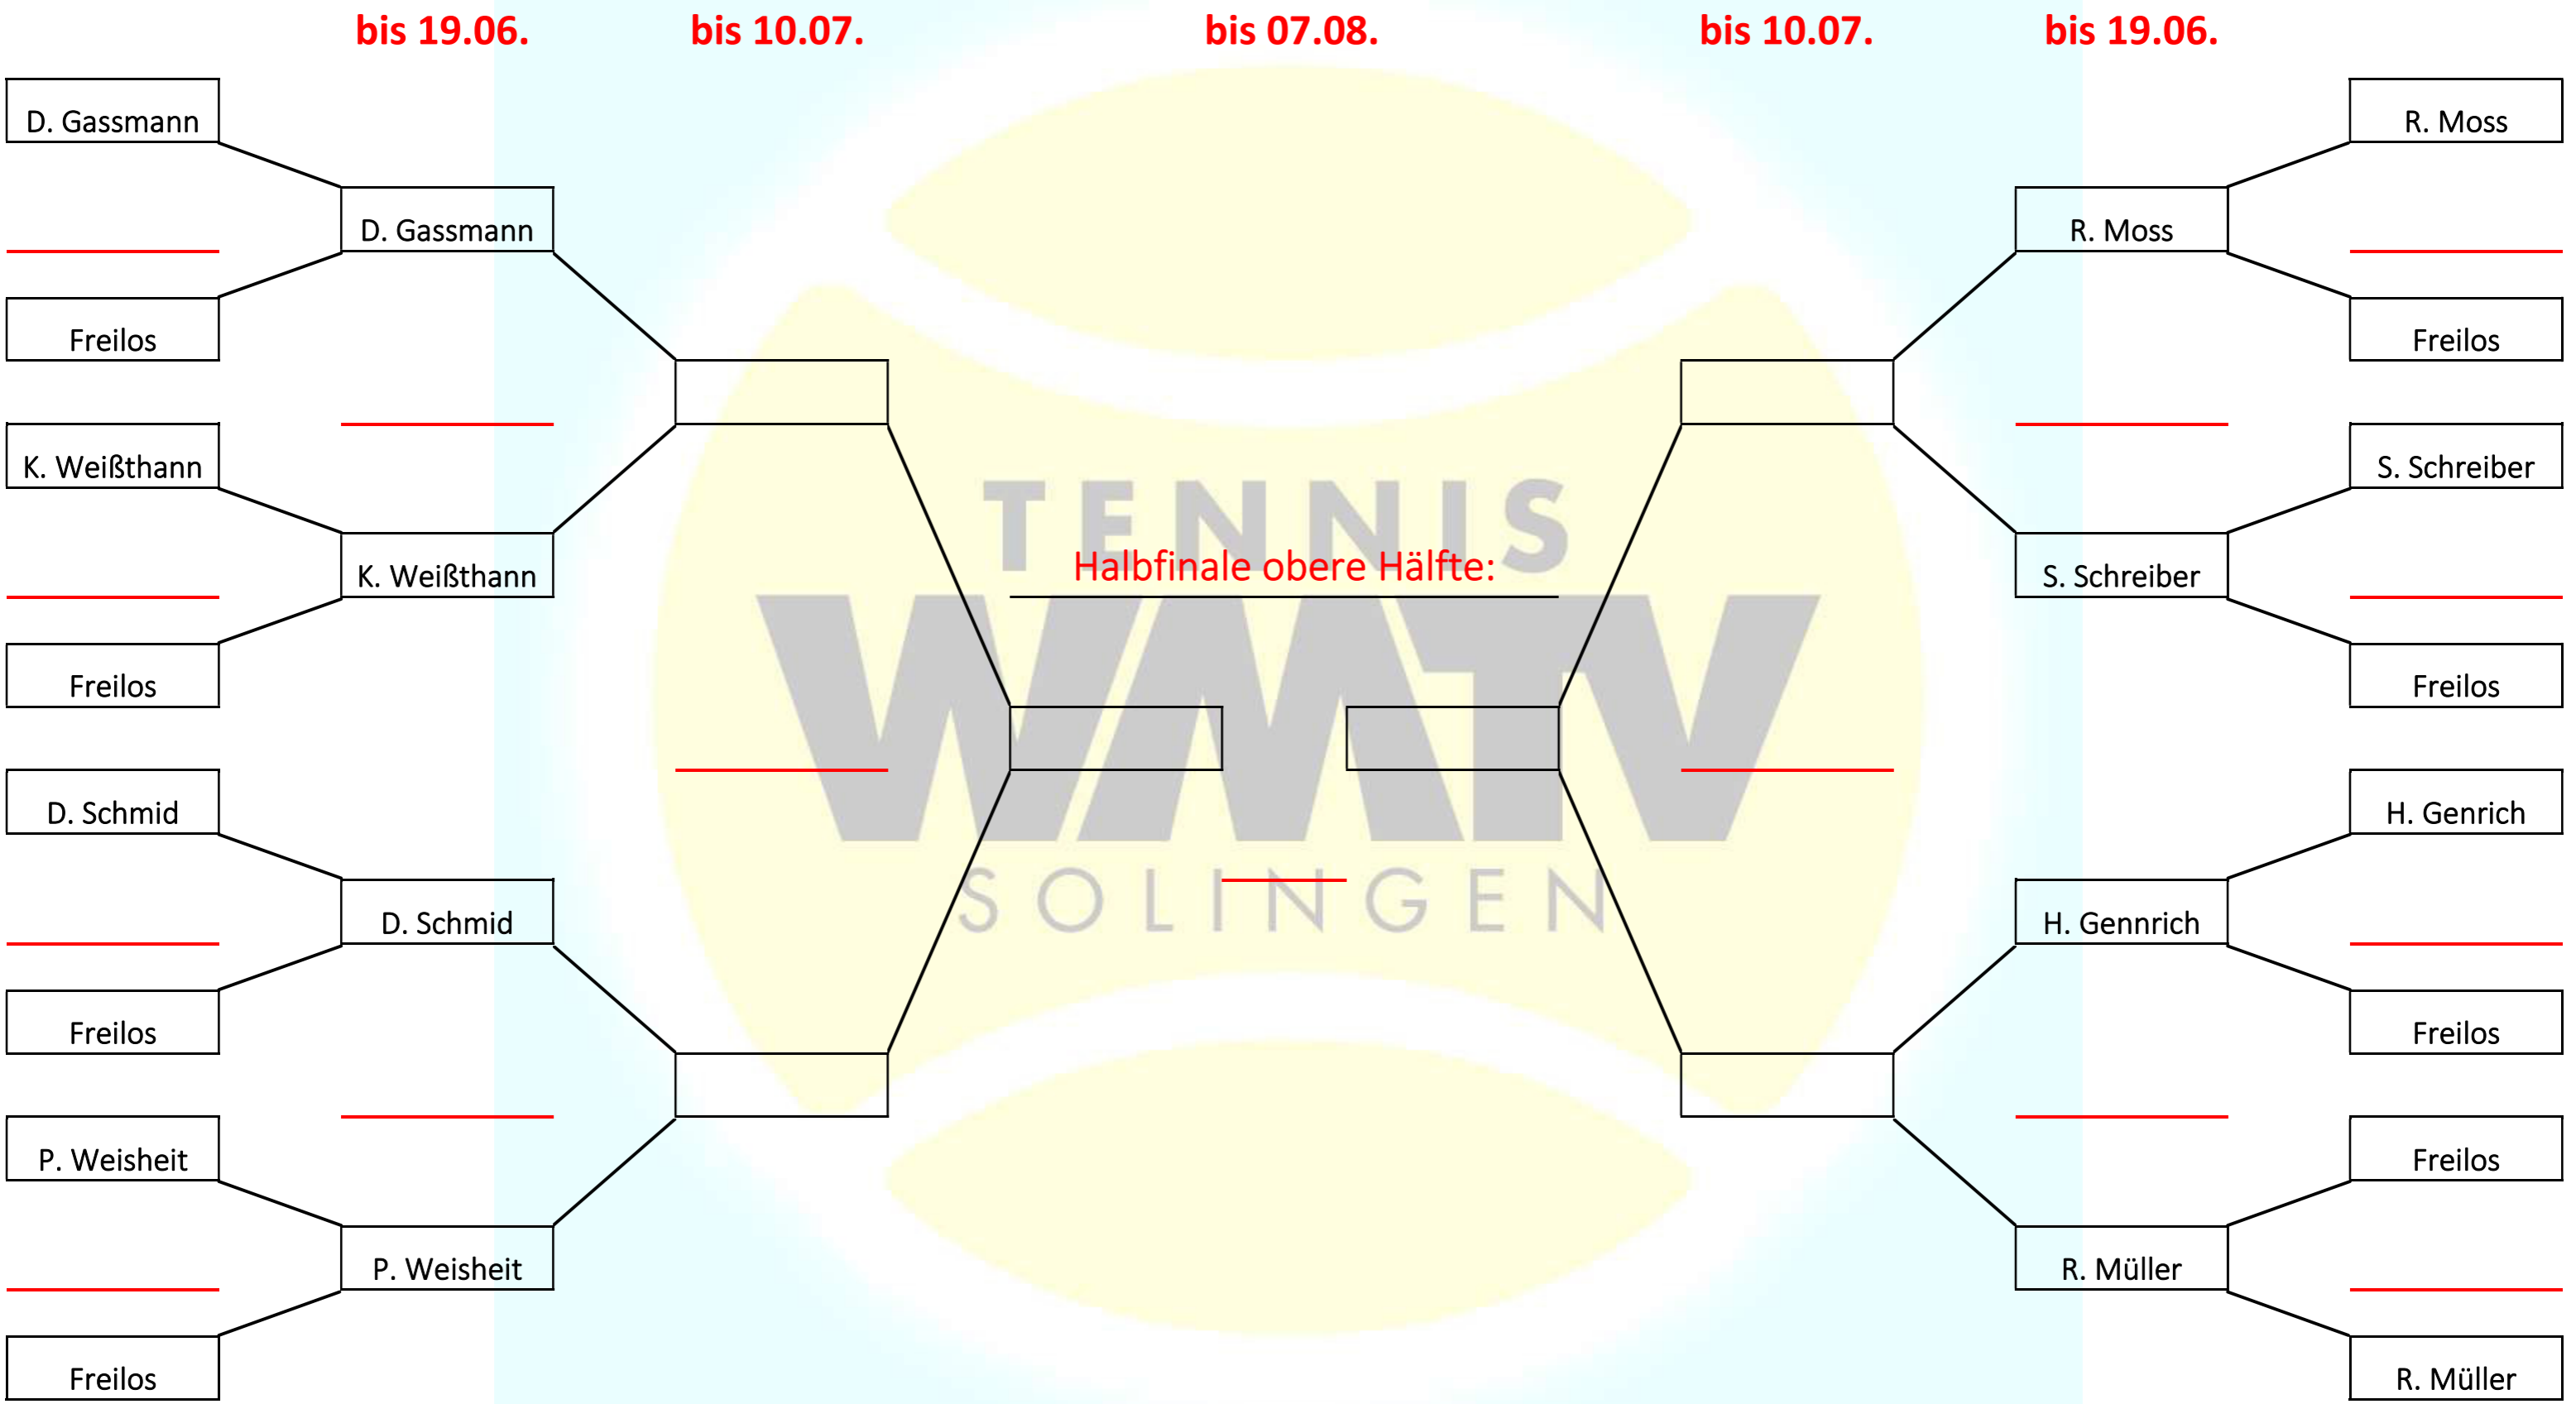

Clubmeisterschaften Saison 2022 Herren Ü55