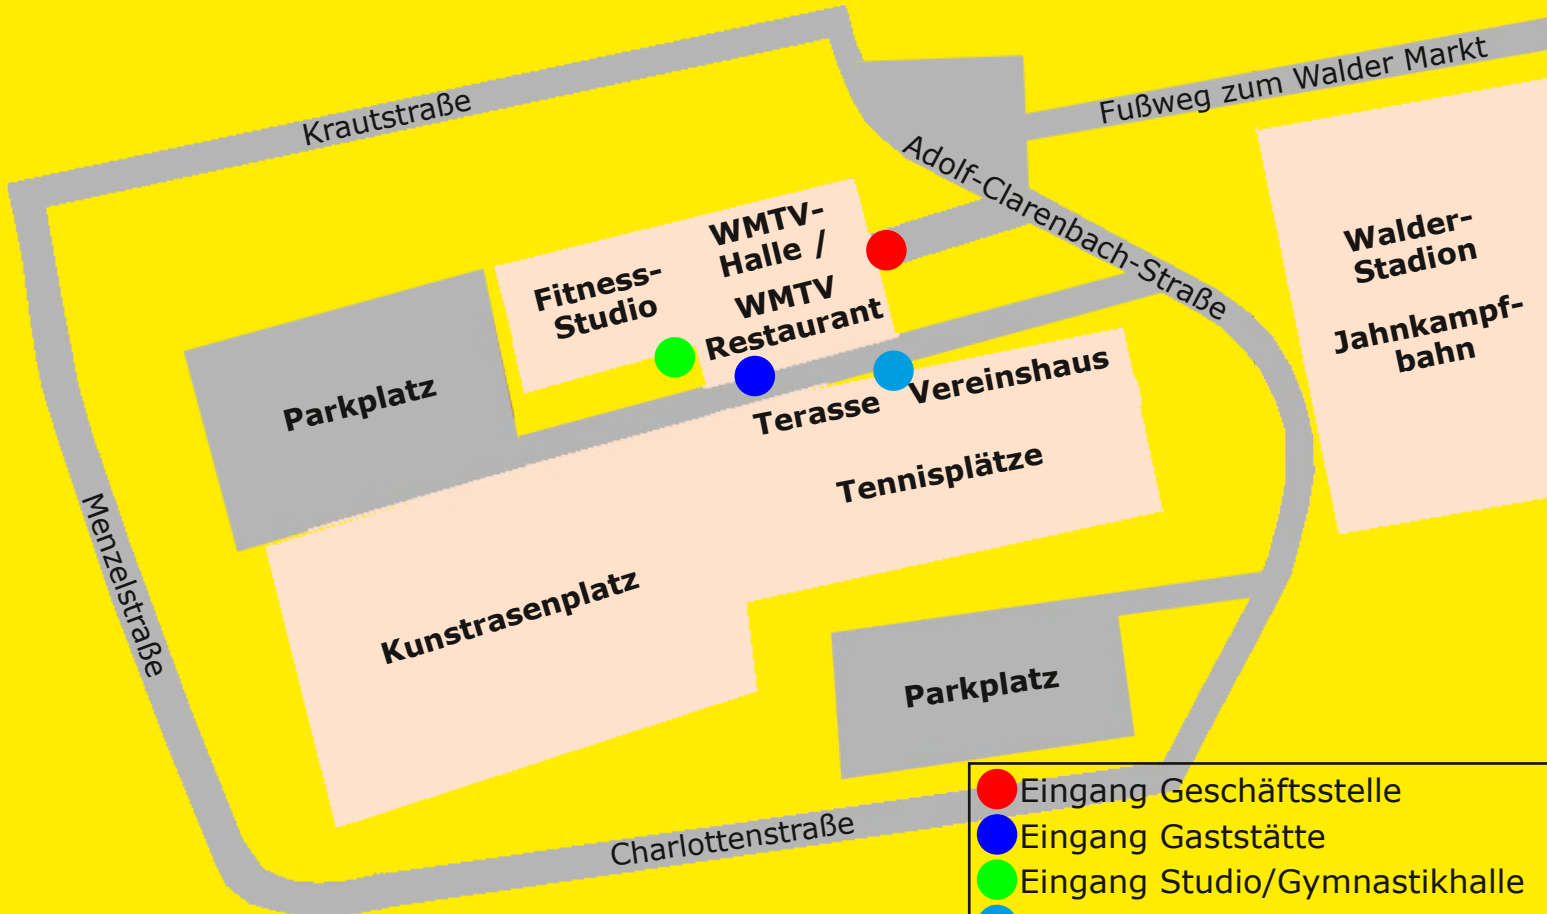

WMTV SOLINGEN

Wald-Merscheider Turnverein 1861 e. V. · Adolf-Clarenbach-Straße 41, 42719 Solingen · Telefon: 0212 - 31 85 97

-  Eingang Geschäftsstelle
-  Eingang Gaststätte
-  Eingang Studio/Gymnastikhalle
-  Eingang Tennis